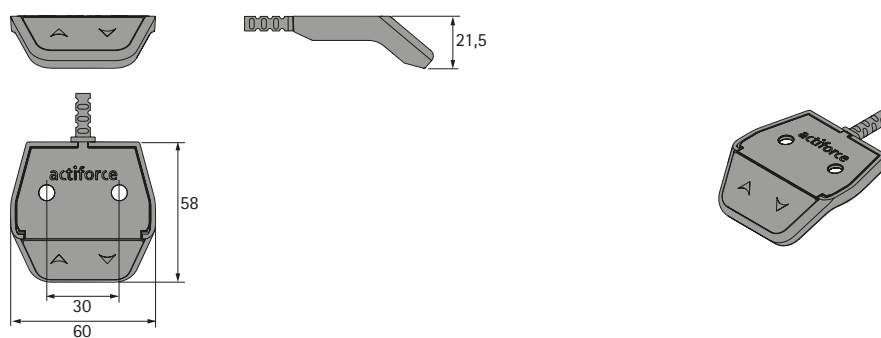

Handschakelaar ActiSwitch Pro-Basic

- Handschakelaar om Steelforce tafelonderstellen eenvoudig te bedienen
- Aansluitstekker RJ11
- Kunststof zwart

Bestelnr.	VE
9 309 937	1 st.

Afmetingen

Handschakelaar ActiSwitch Classic Slide

- Handschakelaar om Steelforce tafelonderstellen eenvoudig te bedienen
- Om onder het tafelblad te schuiven
- Aansluitstekker RJ11
- Kunststof zwart

Bestelnr.	VE
9 309 936	1 st.

Afmetingen