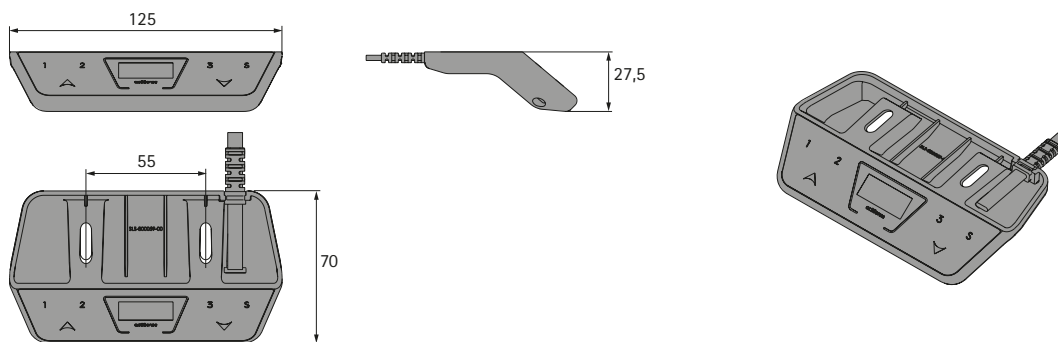

### Handschakelaar ActiSwitch Pro-Memory

- Handschakelaar om Steelforce tafelonderstellen comfortabel te bedienen
- Display met digitale aanduiding van de tafelhoogte
- 3 geheugenposities
- Bluetooth
- Aansluitstekker RJ11
- Kunststof zwart

Set bestaat uit:

- 1 handschakelaar
- Montagemateriaal
- Montagehandleiding

Bestelnr.	VE
9 309 938	1 set

### Afmetingen