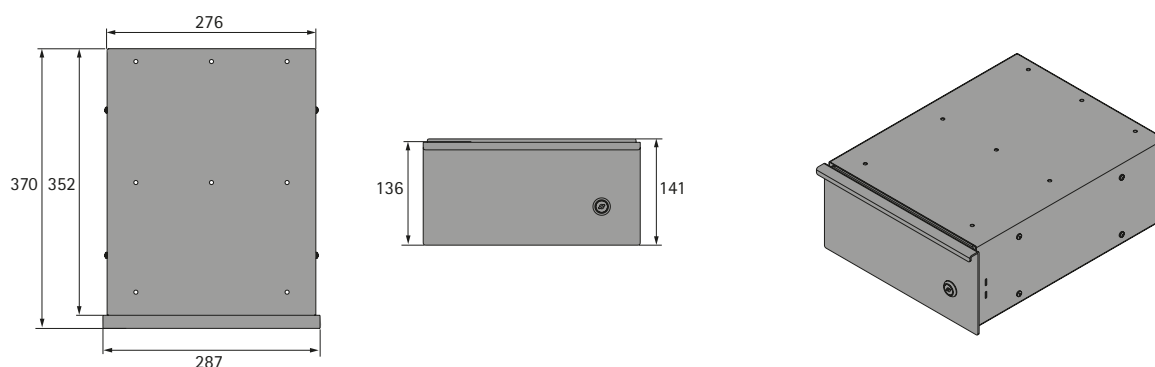

Afmetingen

hettich.com/short/yitr0p7