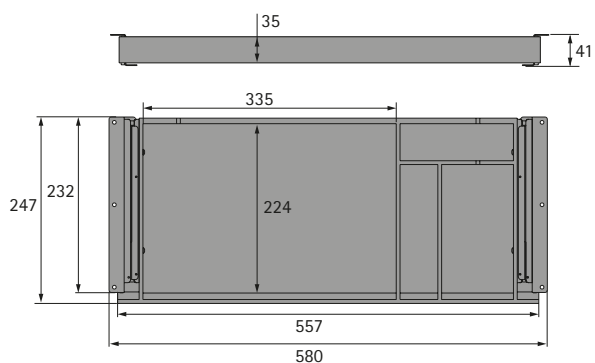

Afmetingen

hettich.com/short/yitr0p7