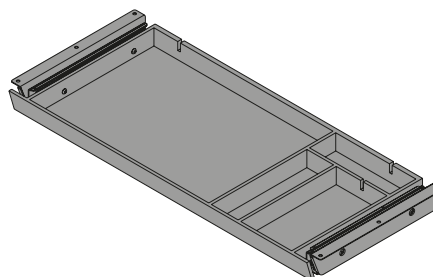

Afmetingen

hettich.com/short/yitr0p7