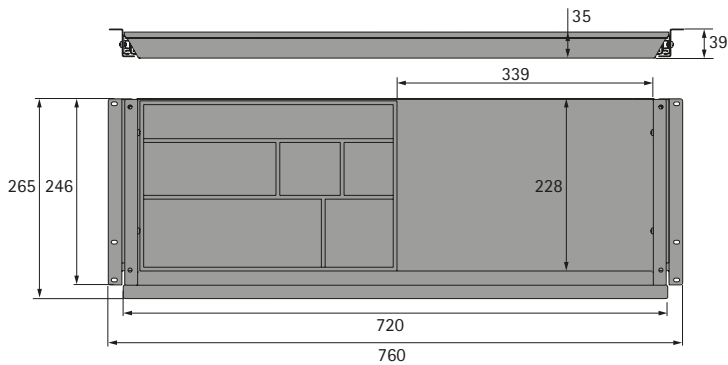

Schuiflade SL Grip

- Brede schuiflade voor eenvoudige montage onder het tafelblad
- Breedte 760 mm
- Diepte 265 mm
- Hoogte 39 mm
- Gepoedercoat staal

Set bestaat uit:

- 1 lade
- 1 organisatie-element bamboe
- 1 vilten mat
- Montagemateriaal
- Montagehandleiding

Kleur	Bestelnr.	VE
Zilver	9 309 822	1 set
Zwart	9 309 823	1 set
Wit	9 309 824	1 set

Afmetingen

hettich.com/short/yitr0p7