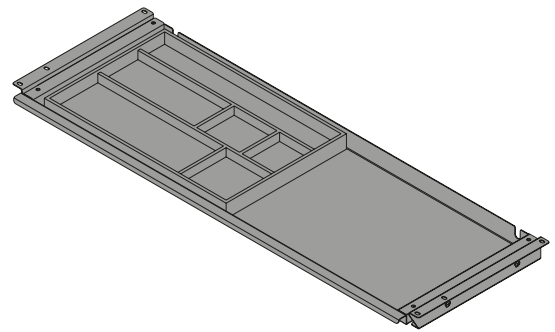

Schuiflade SL Grip

- Brede schuiflade voor eenvoudige montage onder het tafelblad
- Breedte 760 mm
- Diepte 265 mm
- Hoogte 39 mm
- Gepoedercoat staal

Set bestaat uit:

- 1 lade
- 1 organisatie-element bamboe
- 1 vilten mat
- Montagemateriaal
- Montagehandleiding

Kleur	Bestelnr.	VE
Zilver	9 309 822	1 set
Zwart	9 309 823	1 set
Wit	9 309 824	1 set

Afmetingen

hettich.com/short/yitr0p7