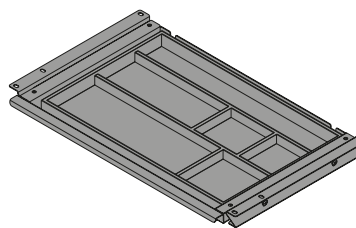

Schuiflade SN Grip

- Schuiflade voor eenvoudige montage onder het tafelblad
- Breedte 425 mm
- Diepte 265 mm
- Hoogte 39 mm
- Gepoedercoat staal

Set bestaat uit:

- 1 lade
- 1 organisatie-element bamboe
- Montagemateriaal
- Montagehandleiding

Kleur	Bestelnr.	VE
Zilver	9 309 819	1 set
Zwart	9 309 820	1 set
Wit	9 309 821	1 set

Afmetingen

hettich.com/short/yitr0p7