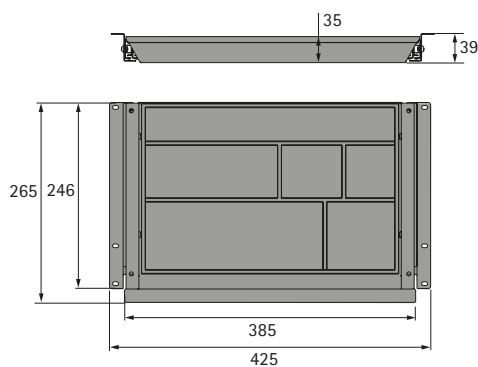

Schuiflade SN Grip

- Schuiflade voor eenvoudige montage onder het tafelblad
- Breedte 425 mm
- Diepte 265 mm
- Hoogte 39 mm
- Gepoedercoat staal

Set bestaat uit:

- 1 lade
- 1 organisatie-element bamboe
- Montagemateriaal
- Montagehandleiding

Kleur	Bestelnr.	VE
Zilver	9 309 819	1 set
Zwart	9 309 820	1 set
Wit	9 309 821	1 set

Afmetingen

hettich.com/short/yitr0p7