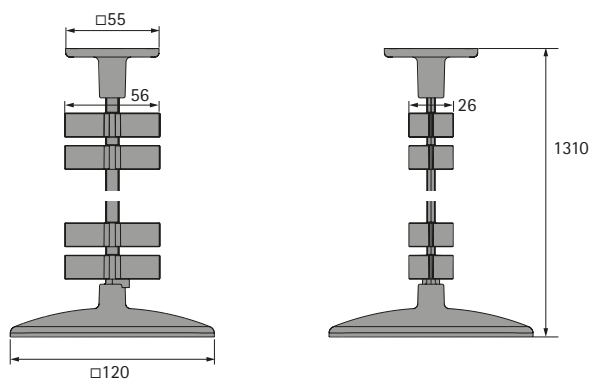

Kabelgeleiding Slim

- Verticale kabelgeleiding
- Leidt kabels veilig van de vloer naar het tafelblad
- Lengte 1310 mm
- Afmetingen 56 x 26 mm
- Kunststof

Set bestaat uit:

- 1 kabelgeleiding
- 1 tafelbladadapter
- 1 bodemplaat met gewicht
- Montagemateriaal

Kleur	Bestelnr.	VE
Zilver	9 309 812	1 set
Zwart	9 309 813	1 set
Wit	9 309 814	1 set

Afmetingen

hettich.com/short/uypj6fk