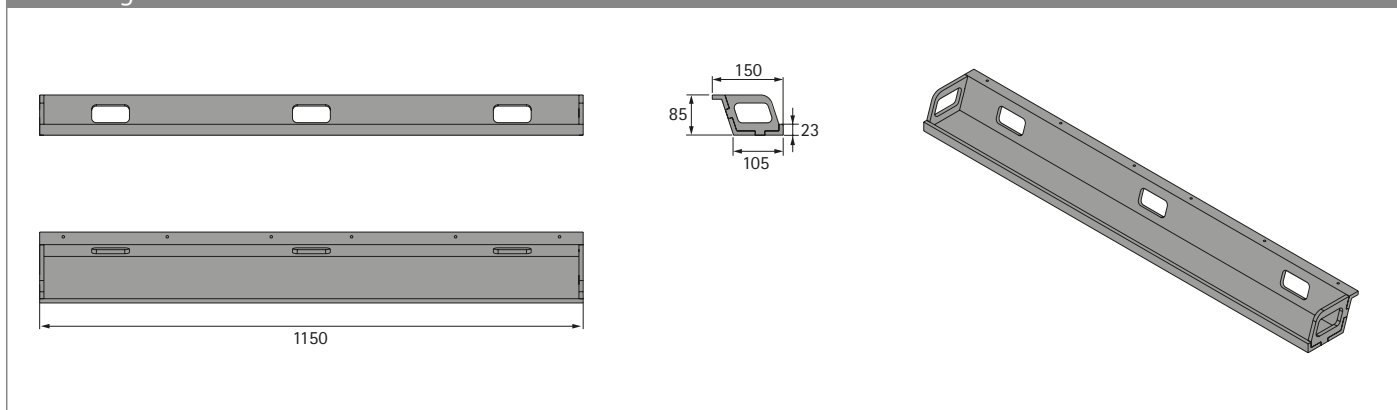

Kabelgoot bamboe

- Horizontale kabelgoot
- Montage onder het tafelblad
- Breedte 1150 mm
- Hoogte 85 mm
- Diepte 150 mm
- Bamboe

Set bestaat uit:

- 1 kabelkanaal
- Montagemateriaal
- Montagehandleiding

Bestelnr.	VE
9 309 811	1 set

Afmetingen

hettich.com/short/uyjp6fk