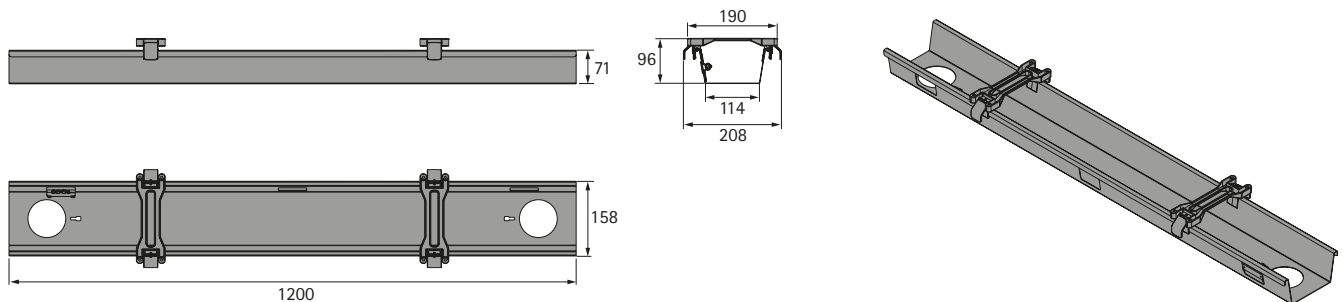

Kabelgoot Click

- Horizontale kabelgoot, eenvoudig bereikbaar
- Montage onder het tafelblad
- Breedte 1200 mm
- Hoogte 96 mm
- Diepte 190 mm
- Gepoedercoat staal

Set bestaat uit:

- 1 kabelkanaal
- Montagemateriaal
- Montagehandleiding

Kleur	Bestelnr.	VE
Zilver	9 309 808	1 set
Zwart	9 309 809	1 set
Wit	9 309 810	1 set

Afmetingen

hettich.com/short/uypj6fk