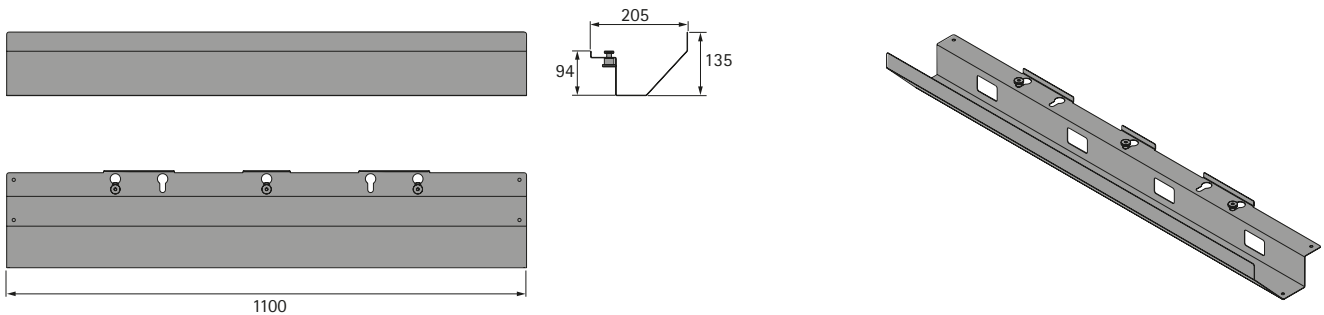

Kabelgoot Easy

- Horizontale kabelgoot
- Montage onder het tafelblad
- Breedte 1100 mm
- Hoogte 135 mm
- Diepte 205 mm
- Gepoedercoat staal

Set bestaat uit:

- 1 kabelkanaal
- Montagemateriaal
- Montagehandleiding

Kleur	Bestelnr.	VE
Zilver	9 309 803	1 set
Zwart	9 309 804	1 set
Wit	9 309 805	1 set

Afmetingen

hettich.com/short/uyjp6fk