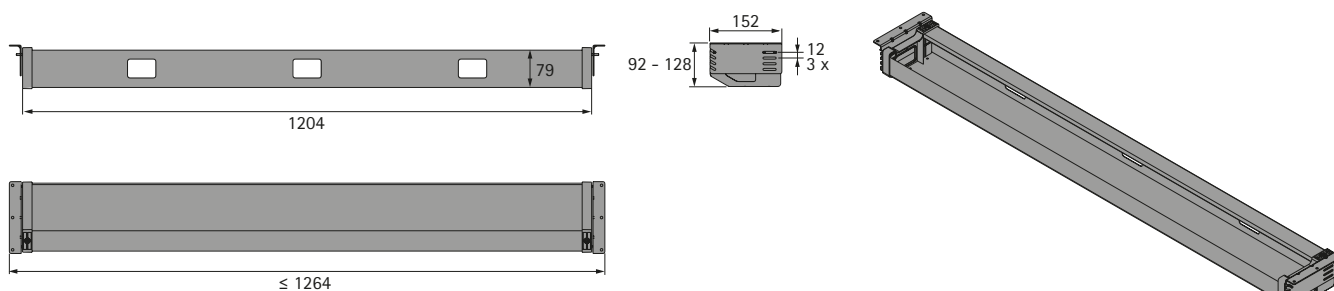

Kabelgoot 1200

- Horizontale kabelgoot, in hoogte verstelbaar en inklapbaar
- Montage onder het tafelblad
- Breedte 1264 mm
- 92 - 128 mm hoog
- Diepte 152 mm
- Gepoedercoat staal

Set bestaat uit:

- 1 kabelkanaal
- 2 houders
- Montagemateriaal
- Montagehandleiding

Kleur	Bestelnr.	VE
Zilver	9 309 800	1 set
Zwart	9 309 801	1 set
Wit	9 309 802	1 set

Afmetingen

hettich.com/short/uyjp6fk