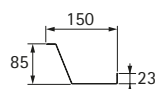

Kabelgoot Fixed

- Horizontale kabelgoot
- Montage onder het tafelblad
- Breedte 1100 mm
- Hoogte 150 mm
- Diepte 85 mm
- Gepoedercoat staal

Set bestaat uit:

- 1 kabelkanaal
- Montagemateriaal
- Montagehandleiding

Kleur	Bestelnr.	VE
Zilver	9 309 797	1 set
Zwart	9 309 798	1 set
Wit	9 309 799	1 set

Afmetingen

hettich.com/short/uypj6fk