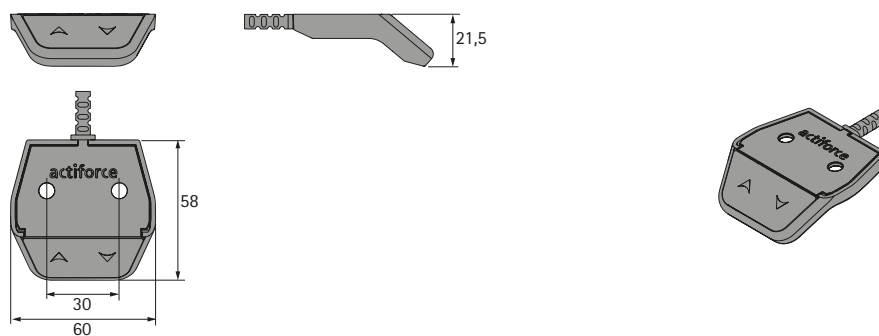

Piètements de table Steeforce

► Accessoires

Interrupteur à main ActiSwitch Pro-Basic

- Interrupteur à main des piètements de table Steeforce, avec commande facile
- Fiche de raccordement RJ11
- Plastique noir

Référence	UE
9 309 937	1 pce

Dimensions

Interrupteur à main ActiSwitch Classic Slide

- Interrupteur à main des piètements de table Steeforce, avec commande facile
- À insérer sous le plateau de la table
- Fiche de raccordement RJ11
- Plastique noir

Référence	UE
9 309 936	1 pce

Dimensions