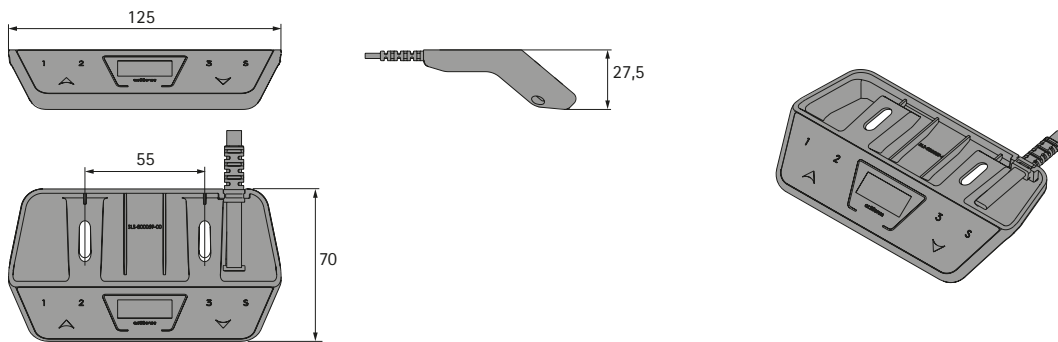

Piètements de table Steelforce

► Accessoires

Interrupteur à main ActiSwitch Pro-Memory

- Interrupteur à main des piètements de table Steelforce, avec commande facile
- Écran avec affichage numérique de la hauteur de table
- 3 positions de mémorisation
- Bluetooth
- Fiche de raccordement RJ11
- Plastique noir

Kit composé de :

- 1 interrupteur à main
- Accessoires de montage
- Instructions de montage

Référence	UE
9 309 938	1 kit

Dimensions

Interrupteur à main ActiSwitch Eco-Memory

- Interrupteur à main des piètements de table Steelforce, avec commande facile
- Écran avec affichage numérique de la hauteur de table
- 3 positions de mémorisation
- Fiche de raccordement RJ11
- Plastique noir

Kit composé de :

- 1 interrupteur à main
- Accessoires de montage
- Instructions de montage

Référence	UE
9 309 939	1 kit

Dimensions