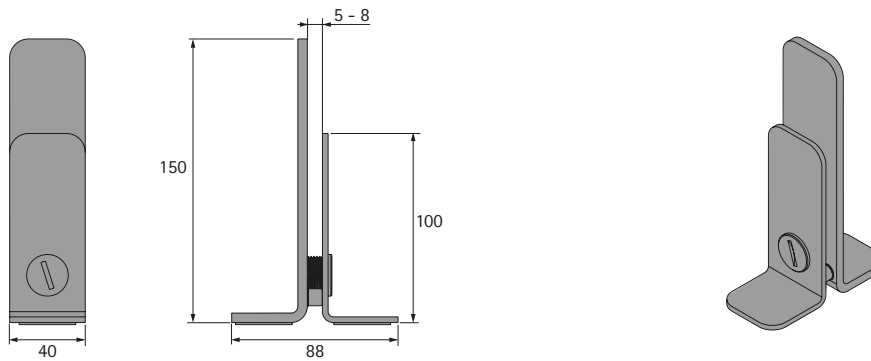

Piètement de table Steelforce

► Pare-vue

Porte-écran

- Support pour fixer une protection visuelle (pare-vue) et une protection acoustique
- Collage facile sur le plateau de table ou de bureau
- Dimensions 100 / 150 x 40 mm
- Plage de serrage 5-8 mm
- Inox

Kit composé de :

- 2 porte-écrans, y compris pastille adhésive

Référence	UE
9 309 840	1 kit

Dimensions

Protection acoustique

- Protection visuelle et acoustique
- Fixation simple avec porte-écran (à commander séparément)
- Hauteur 400 mm
- Épaisseur 8 mm
- Matériau en polaire grise

Modèle	Référence	UE
Small - Largeur 750 mm	9 309 841	1 pce
Large - Largeur 1500 mm	9 309 842	1 pce

Dimensions