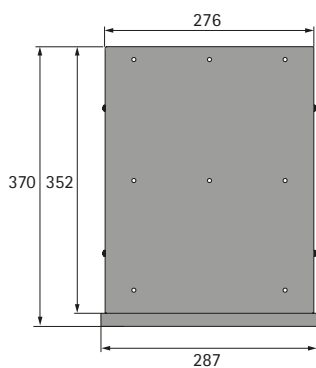

### Boîte pour tiroir Duo Grip

- Élément de tiroir à accès simple sous le plateau de table
- Élément avec 2 tiroirs
- Bande extérieure verrouillable
- Largeur 287 mm
- Profondeur 370 mm
- Hauteur 141 mm
- Acier époxy

Kit composé de :

- 1 élément de tiroir
- 1 élément d'organisation en bambou
- 1 tapis de feutre
- Accessoires de montage
- Instructions de montage

Coloris	Référence	UE
argent	<b>9 309 829</b>	1 kit
noir	<b>9 309 830</b>	1 kit
blanc	<b>9 309 831</b>	1 kit

### Dimensions

[hettich.com/short/yitr0p7](https://hettich.com/short/yitr0p7)