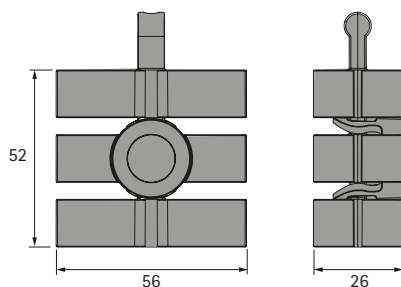

### Aimant pour chaîne de câbles Slim

- Élément magnétique pour le guidage optimisé de la chaîne de câbles Slim
- Maintient magnétiquement la chaîne de câbles sur le pied de table en acier
- Longueur 52 mm
- Dimensions 56 x 26 mm
- Plastique, aimant intégré

Kit composé de :

- 1 élément magnétique

Coloris	Référence	UE
argent	<b>9 309 815</b>	1 kit
noir	<b>9 309 816</b>	1 kit
blanc	<b>9 309 817</b>	1 kit

### Dimensions

[hettich.com/short/uyjp6fk](https://hettich.com/short/uyjp6fk)