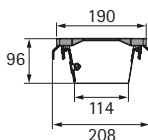

Goulotte de câbles Click

- Goulotte de câbles horizontale, accès simple
- Montage sous le plateau de la table
- Largeur 1200 mm
- Hauteur 96 mm
- Profondeur 190 mm
- Acier époxy

Kit composé de :

- 1 goulotte pour câbles
- Accessoires de montage
- Instructions de montage

Coloris	Référence	UE
argent	9 309 808	1 kit
noir	9 309 809	1 kit
blanc	9 309 810	1 kit

Dimensions

hettich.com/short/uypj6fk