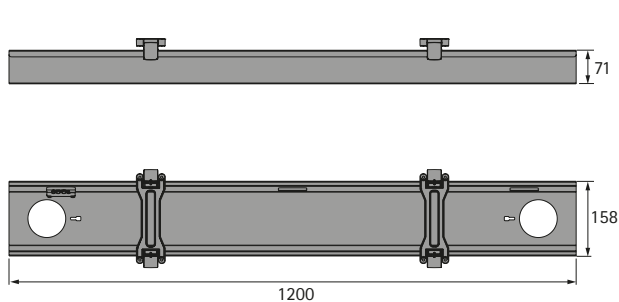

Goulotte de câbles Click

- Goulotte de câbles horizontale, accès simple
- Montage sous le plateau de la table
- Largeur 1200 mm
- Hauteur 96 mm
- Profondeur 190 mm
- Acier époxy

Kit composé de :

- 1 goulotte pour câbles
- Accessoires de montage
- Instructions de montage

Coloris	Référence	UE
argent	9 309 808	1 kit
noir	9 309 809	1 kit
blanc	9 309 810	1 kit

Dimensions

hettich.com/short/uypj6fk