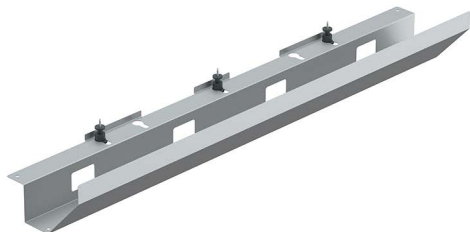

### Goulotte de câbles Easy

- Goulotte de câbles horizontale
- Montage sous le plateau de la table
- Largeur 1100 mm
- Hauteur 135 mm
- Profondeur 205 mm
- Acier époxy

Kit composé de :

- 1 goulotte pour câbles
- Accessoires de montage
- Instructions de montage

Coloris	Référence	UE
argent	9 309 803	1 kit
noir	9 309 804	1 kit
blanc	9 309 805	1 kit

### Dimensions