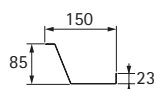

Goulotte de câbles fixée

- Goulotte de câbles horizontale
- Montage sous le plateau de la table
- Largeur 1100 mm
- Hauteur 150 mm
- Profondeur 85 mm
- Acier époxy

Kit composé de :

- 1 goulotte pour câbles
- Accessoires de montage
- Instructions de montage

Coloris	Référence	UE
argent	9 309 797	1 kit
noir	9 309 798	1 kit
blanc	9 309 799	1 kit

Dimensions

hettich.com/short/uyjp6fk