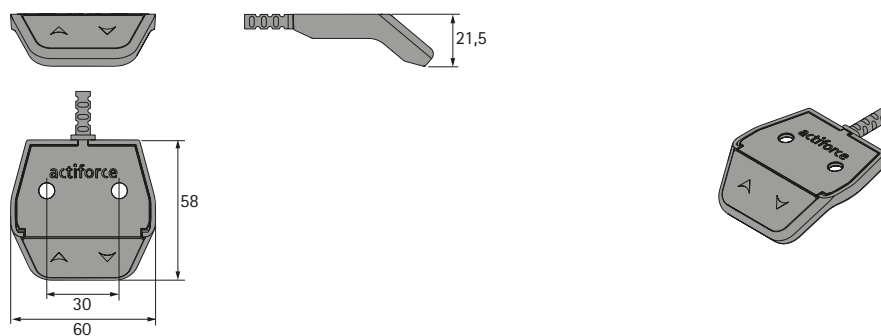

Handscharter ActiSwitch Pro-Basic

- Handscharter zur einfachen Bedienung von Steelforce Tischgestellen
- Anschlussstecker RJ11
- Kunststoff schwarz

Bestell-Nr.	VE
9 309 937	1 St.

Abmessungen

Handscharter ActiSwitch Classic Slide

- Handscharter zur einfachen Bedienung von Steelforce Tischgestellen
- Zum Einschieben unter die Tischplatte
- Anschlussstecker RJ11
- Kunststoff schwarz

Bestell-Nr.	VE
9 309 936	1 St.

Abmessungen