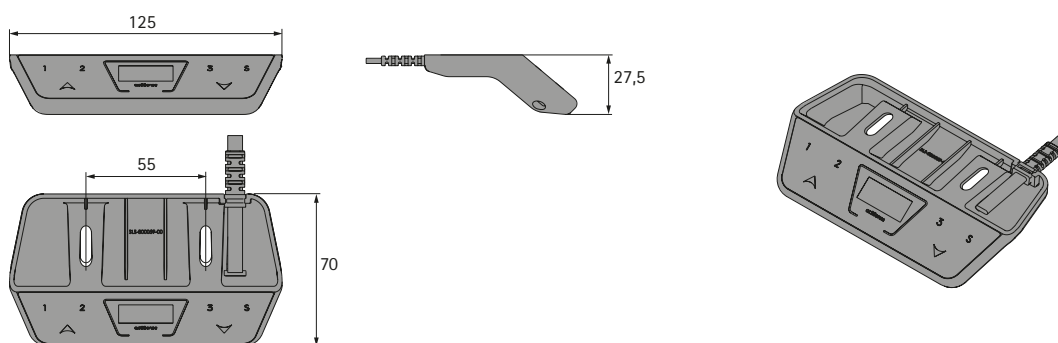

Handschalter ActiSwitch Pro-Memory

- Handschalter zur komfortablen Bedienung von Steelforce Tischgestellen
- Display mit digitaler Anzeige der Tischhöhe
- 3 Speicherpositionen
- Bluetooth
- Anschlussstecker RJ11
- Kunststoff schwarz

Set besteht aus:

- 1 Stück Handschalter
- Montagematerial
- Montageanleitung

Bestell-Nr.	VE
9 309 938	1 Set

Abmessungen

Handschalter ActiSwitch Eco-Memory

- Handschalter zur komfortablen Bedienung von Steelforce Tischgestellen
- Display mit digitaler Anzeige der Tischhöhe
- 3 Speicherpositionen
- Anschlussstecker RJ11
- Kunststoff schwarz

Set besteht aus:

- 1 Stück Handschalter
- Montagematerial
- Montageanleitung

Bestell-Nr.	VE
9 309 939	1 Set

Abmessungen