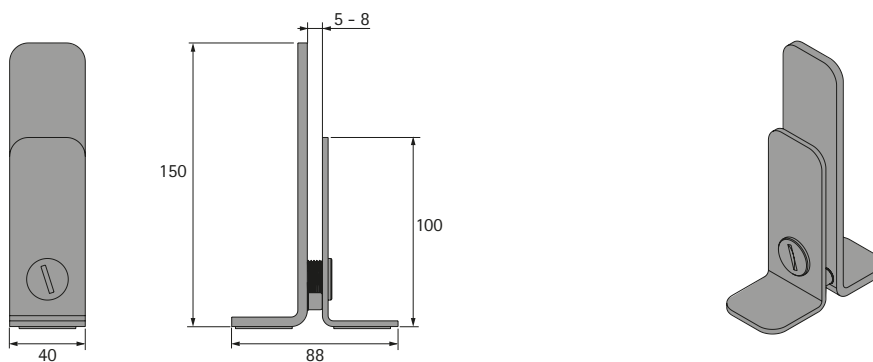

### Screen Holder

- Halter zur Befestigung von Sicht- und Schallschutz
- Einfaches Aufkleben auf die Tischplatte
- Abmessungen 100 / 150 x 40 mm
- Klemmbereich 5 - 8 mm
- Edelstahl

Set besteht aus:

- 2 Stück Screen Holder inkl. Klebeband

### Abmessungen

### Acoustic Screen

- Sicht- und Schallschutz
- Einfache Befestigung mit Screen Holder (separat zu bestellen)
- Höhe 400 mm
- Dicke 8 mm
- Graues Fleece-Material

Ausführung	Bestell-Nr.	VE
Small Breite 750 mm	<b>9 309 841</b>	1 St.
Large Breite 1500 mm	<b>9 309 842</b>	1 St.