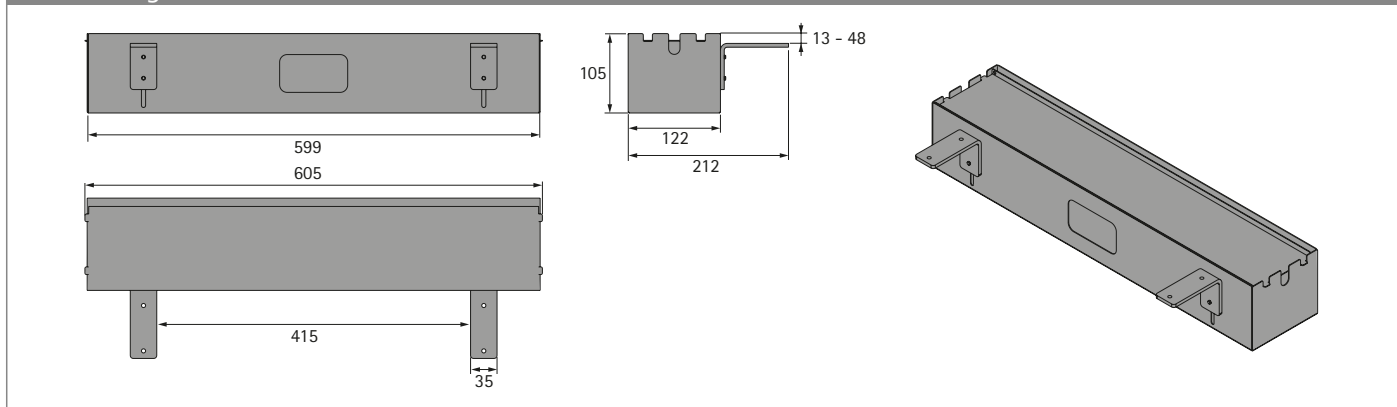

### Multibox L

- ▶ Organisationsbox für einfachen Zugriff an der Tischplatte
- ▶ Befestigung seitlich an der Tischplatte
- ▶ Breite 605 mm
- ▶ Tiefe 122 mm
- ▶ Höhe 105 mm
- ▶ Stahl pulverbeschichtet

Set besteht aus:

- ▶ 1 Stück Multibox
- ▶ 1 Stück Deckel für Multibox
- ▶ 2 Stück Befestigungswinkel
- ▶ Montagematerial
- ▶ Montageanleitung

Farbe	Bestell-Nr.	VE
silber	9 309 835	1 Set
schwarz	9 309 836	1 Set
weiß	9 309 837	1 Set

### Abmessungen

### Blumenkasten für Multibox

- ▶ Einsatz für Blumen und Pflanzen
- ▶ Zur Nutzung in Multibox S oder L
- ▶ Breite 300 mm
- ▶ Höhe 110 mm
- ▶ Kunststoff schwarz

Bestell-Nr.	VE
9 309 838	1 St.

[hettich.com/short/yitr0p7](https://hettich.com/short/yitr0p7)