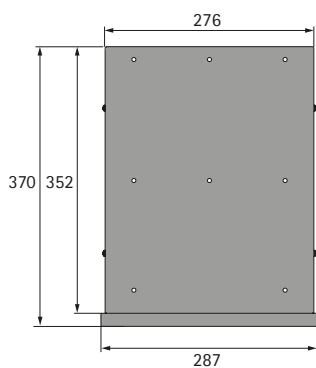

Schubkastenbox Duo Grip

- Schubkastenelement für einfachen Zugriff unter der Tischplatte
- Element mit 2 Schubladen
- Außenblende abschließbar
- Breite 287 mm
- Tiefe 370 mm
- Höhe 141 mm
- Stahl pulverbeschichtet

Set besteht aus:

- 1 Stück Schubkastenelement
- 1 Stück Organisationselement Bambus
- 1 Stück Filzmatte
- Montagematerial
- Montageanleitung

Farbe	Bestell-Nr.	VE
silber	9 309 829	1 Set
schwarz	9 309 830	1 Set
weiß	9 309 831	1 Set

Abmessungen

hettich.com/short/yitr0p7