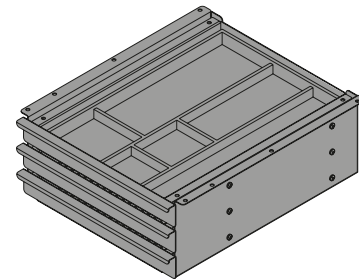

Abmessungen

hettich.com/short/yitr0p7