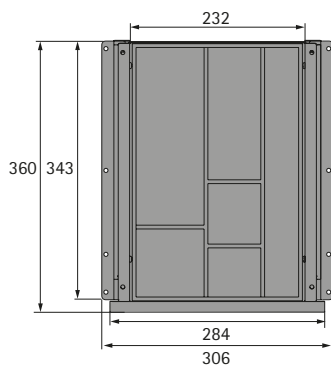

Schubkastenbox Tri Grip

- Schubkastenelement für einfachen Zugriff unter der Tischplatte
- Element mit 3 Schubladen
- Breite 306 mm
- Tiefe 360 mm
- Höhe 127 mm
- Stahl pulverbeschichtet

Set besteht aus:

- 1 Stück Schubkastenelement
- 1 Stück Organisationselement Bambus
- 2 Stück Filzmatte
- Montagematerial
- Montageanleitung

Farbe	Bestell-Nr.	VE
silber	9 309 826	1 Set
schwarz	9 309 827	1 Set
weiß	9 309 828	1 Set

Abmessungen

hettich.com/short/yitr0p7