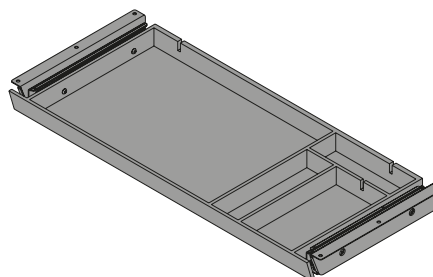

Abmessungen

hettich.com/short/yitr0p7