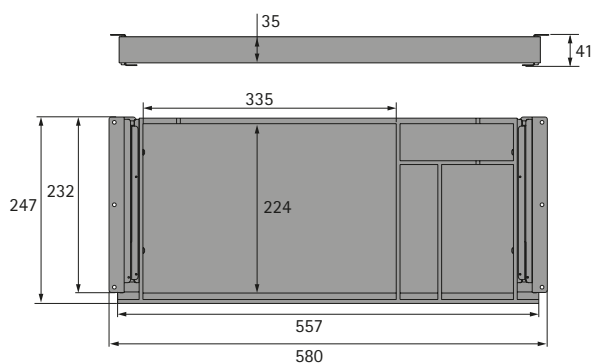

### Schubkasten Bambus

- Schubkasten für einfachen Zugriff unter der Tischplatte
- Breite 580 mm
- Tiefe 247 mm
- Höhe 41 mm
- Bambus

Set besteht aus:

- 1 Stück Schubkasten
- 1 Stück Filzmatte
- Montagematerial
- Montageanleitung

Bestell-Nr.	VE
9 309 825	1 Set

### Abmessungen

[hettich.com/short/yitr0p7](https://hettich.com/short/yitr0p7)