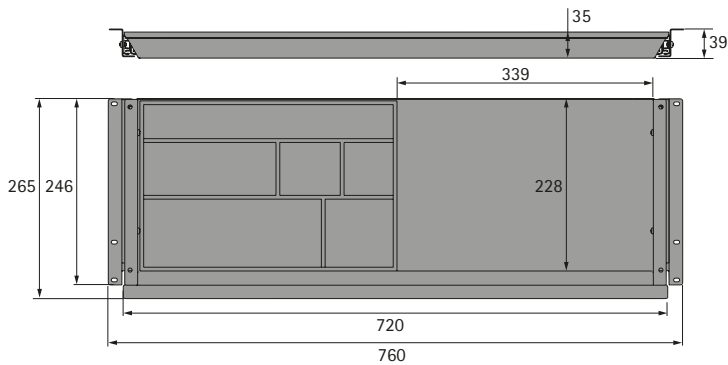

Schubkasten SL Grip

- Breiter Schubkasten für einfachen Zugriff unter der Tischplatte
- Breite 760 mm
- Tiefe 265 mm
- Höhe 39 mm
- Stahl pulverbeschichtet

Set besteht aus:

- 1 Stück Schubkasten
- 1 Stück Organisationselement Bambus
- 1 Stück Filzmatte
- Montagematerial
- Montageanleitung

Farbe	Bestell-Nr.	VE
silber	9 309 822	1 Set
schwarz	9 309 823	1 Set
weiß	9 309 824	1 Set

Abmessungen

hettich.com/short/yitr0p7