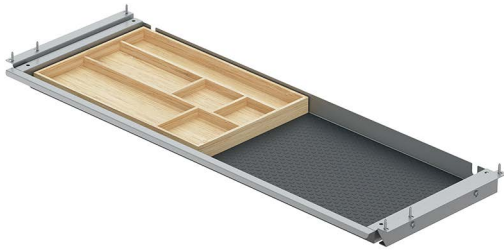

Schubkasten SL Grip

- Breiter Schubkasten für einfachen Zugriff unter der Tischplatte
- Breite 760 mm
- Tiefe 265 mm
- Höhe 39 mm
- Stahl pulverbeschichtet

Set besteht aus:

- 1 Stück Schubkasten
- 1 Stück Organisationselement Bambus
- 1 Stück Filzmatte
- Montagematerial
- Montageanleitung

Farbe	Bestell-Nr.	VE
silber	9 309 822	1 Set
schwarz	9 309 823	1 Set
weiß	9 309 824	1 Set

Abmessungen

hettich.com/short/yitr0p7