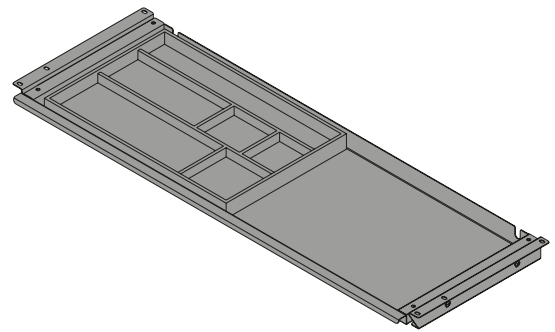

Schubkasten SL Grip

- Breiter Schubkasten für einfachen Zugriff unter der Tischplatte
- Breite 760 mm
- Tiefe 265 mm
- Höhe 39 mm
- Stahl pulverbeschichtet

Set besteht aus:

- 1 Stück Schubkasten
- 1 Stück Organisationselement Bambus
- 1 Stück Filzmatte
- Montagematerial
- Montageanleitung

Farbe	Bestell-Nr.	VE
silber	9 309 822	1 Set
schwarz	9 309 823	1 Set
weiß	9 309 824	1 Set

Abmessungen

hettich.com/short/yitr0p7