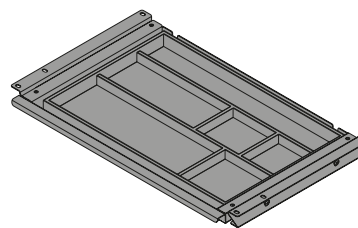

Schubkasten SN Grip

- Schubkasten für einfachen Zugriff unter der Tischplatte
- Breite 425 mm
- Tiefe 265 mm
- Höhe 39 mm
- Stahl pulverbeschichtet

Set besteht aus:

- 1 Stück Schubkasten
- 1 Stück Organisationselement Bambus
- Montagematerial
- Montageanleitung

Farbe	Bestell-Nr.	VE
silber	9 309 819	1 Set
schwarz	9 309 820	1 Set
weiß	9 309 821	1 Set

Abmessungen

hettich.com/short/yitr0p7