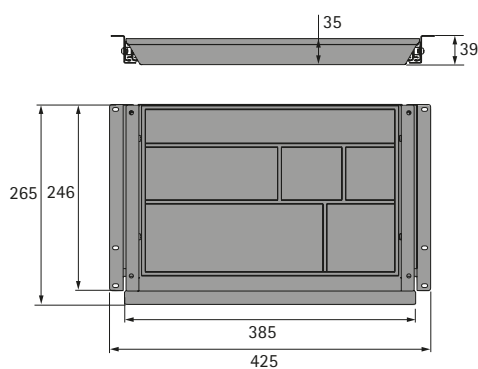

Schubkasten SN Grip

- Schubkasten für einfachen Zugriff unter der Tischplatte
- Breite 425 mm
- Tiefe 265 mm
- Höhe 39 mm
- Stahl pulverbeschichtet

Set besteht aus:

- 1 Stück Schubkasten
- 1 Stück Organisationselement Bambus
- Montagematerial
- Montageanleitung

Farbe	Bestell-Nr.	VE
silber	9 309 819	1 Set
schwarz	9 309 820	1 Set
weiß	9 309 821	1 Set

Abmessungen

hettich.com/short/yitr0p7