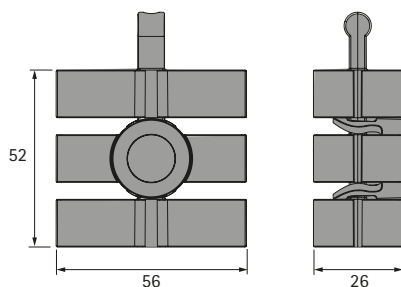

Magnet für Kabelkette Slim

- Magnelement zur optimierten Führung der Kabelkette Slim
- Hält Kabelkette magnetisch am Stahltischbein
- Länge 52 mm
- Abmessung 56 x 26 mm
- Kunststoff, integrierter Magnet

Set besteht aus:

- 1 Stück Magnelement

Farbe	Bestell-Nr.	VE
silber	9 309 815	1 Set
schwarz	9 309 816	1 Set
weiß	9 309 817	1 Set

Abmessungen

hettich.com/short/uyjp6fk