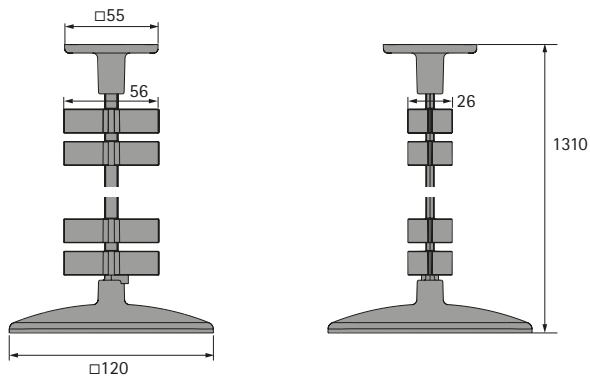

Kabelkette Slim

- Vertikale Kabelkette
- Führt Kabel geschützt vom Fußboden zur Tischplatte
- Länge 1310 mm
- Abmessung 56 x 26 mm
- Kunststoff

Set besteht aus:

- 1 Stück Kabelkette
- 1 Stück Tischplattenadapter
- 1 Stück Bodenplatte mit Gewicht
- Montagematerial

Farbe	Bestell-Nr.	VE
silber	9 309 812	1 Set
schwarz	9 309 813	1 Set
weiß	9 309 814	1 Set

Abmessungen

hettich.com/short/uyjp6fk