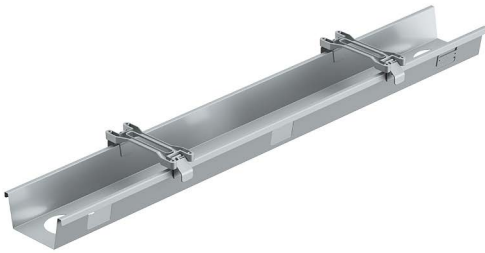

Kabelwanne Click

- Horizontale Kabelwanne, einfacher Zugang
- Montage unter der Tischplatte
- Breite 1200 mm
- Höhe 96 mm
- Tiefe 190 mm
- Stahl pulverbeschichtet

Set besteht aus:

- 1 Stück Kabelkanal
- Montagematerial
- Montageanleitung

Farbe	Bestell-Nr.	VE
silber	9 309 808	1 Set
schwarz	9 309 809	1 Set
weiß	9 309 810	1 Set

Abmessungen

hettich.com/short/uypj6fk