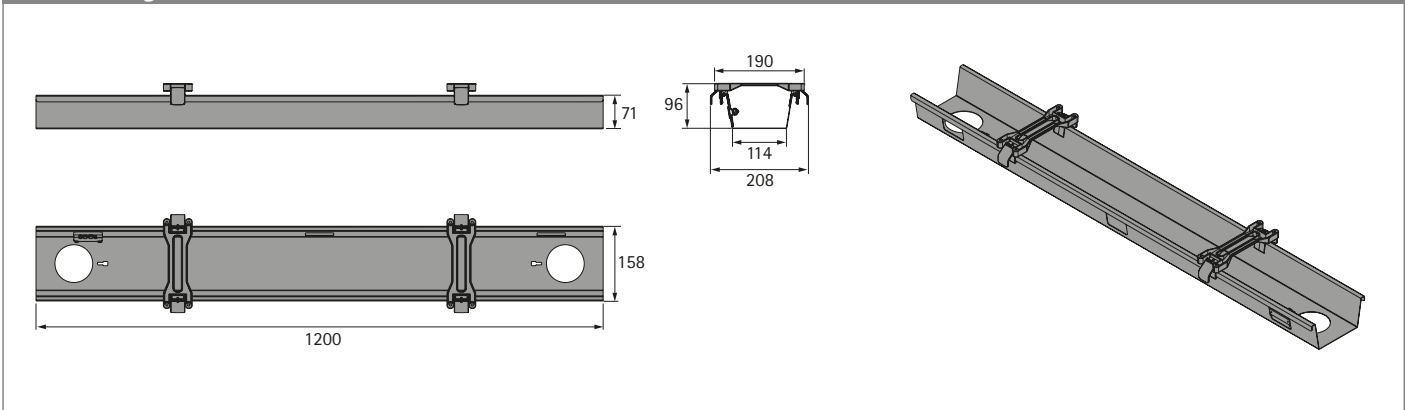

Kabelwanne Click

- Horizontale Kabelwanne, einfacher Zugang
- Montage unter der Tischplatte
- Breite 1200 mm
- Höhe 96 mm
- Tiefe 190 mm
- Stahl pulverbeschichtet

Set besteht aus:

- 1 Stück Kabelkanal
- Montagematerial
- Montageanleitung

Farbe	Bestell-Nr.	VE
silber	9 309 808	1 Set
schwarz	9 309 809	1 Set
weiß	9 309 810	1 Set

Abmessungen

hettich.com/short/uypj6fk