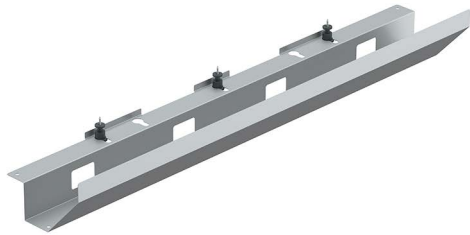

### Kabelwanne Easy

- Horizontale Kabelwanne
- Montage unter der Tischplatte
- Breite 1100 mm
- Höhe 135 mm
- Tiefe 205 mm
- Stahl pulverbeschichtet

Set besteht aus:

- 1 Stück Kabelkanal
- Montagematerial
- Montageanleitung

Farbe	Bestell-Nr.	VE
silber	9 309 803	1 Set
schwarz	9 309 804	1 Set
weiß	9 309 805	1 Set

### Abmessungen