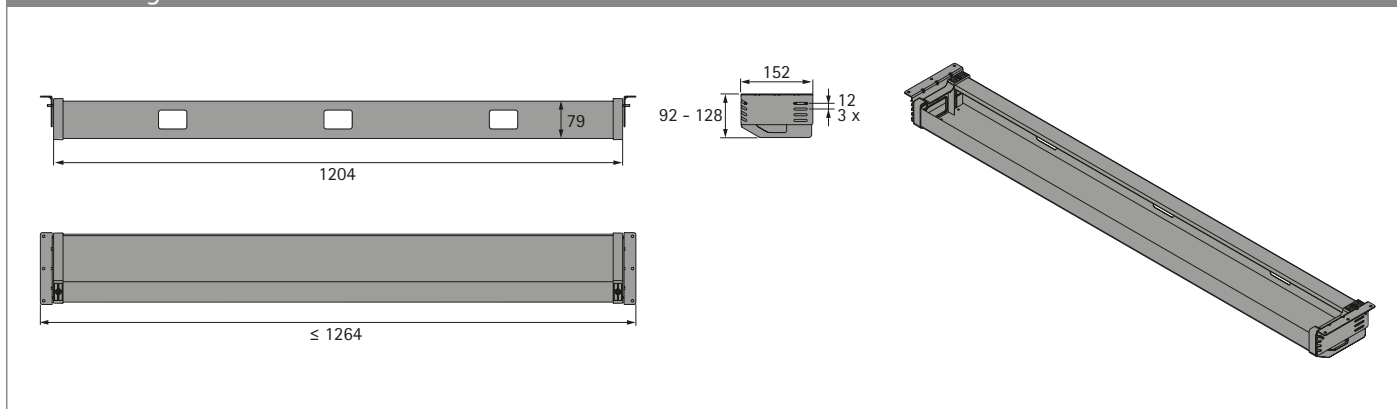

Kabelwanne 1200

- Horizontale Kabelwanne, höhenverstellbar und klappbar
- Montage unter der Tischplatte
- Breite 1264 mm
- Höhe 92 - 128 mm
- Tiefe 152 mm
- Stahl pulverbeschichtet

Set besteht aus:

- 1 Stück Kabelkanal
- 2 Stück Halterungen
- Montagematerial
- Montageanleitung

Farbe	Bestell-Nr.	VE
silber	9 309 800	1 Set
schwarz	9 309 801	1 Set
weiß	9 309 802	1 Set

Abmessungen

hettich.com/short/uyjp6fk