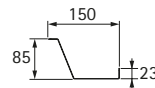

Kabelwanne Fixed

- Horizontale Kabelwanne
- Montage unter der Tischplatte
- Breite 1100 mm
- Höhe 150 mm
- Tiefe 85 mm
- Stahl pulverbeschichtet

Set besteht aus:

- 1 Stück Kabelkanal
- Montagematerial
- Montageanleitung

Farbe	Bestell-Nr.	VE
silber	9 309 797	1 Set
schwarz	9 309 798	1 Set
weiß	9 309 799	1 Set

Abmessungen

hettich.com/short/uypj6fk